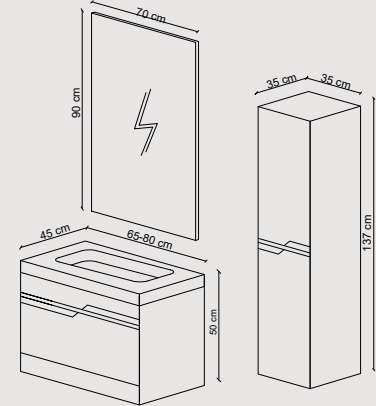

AXESS

65, 80

- Antrasit
- Anthracite
- Beyaz
- White

RENK SEÇENEKLERİ
COLOR OPTIONS

Lavabo: Yüksek kaliteli seramik lavabo.
Washbasin: High quality ceramic basin.
Gövde: Neme dayanıklı lake MDF'den üretilmiştir. Yavaş kapanan ve tam açılan çekmece.
Body: Manufactured from moisture resistance lacquered MDF. Soft closing full extension drawer.
Üst Modül: Ayna.
Top Modul: Mirror.
Boy Dolabı: Neme dayanıklı lake MDF'den üretilmiştir. Yavaş kapanan kapak.
Tall Cabinet: Manufactured from moisture resistance lacquered MDF and soft closing door.