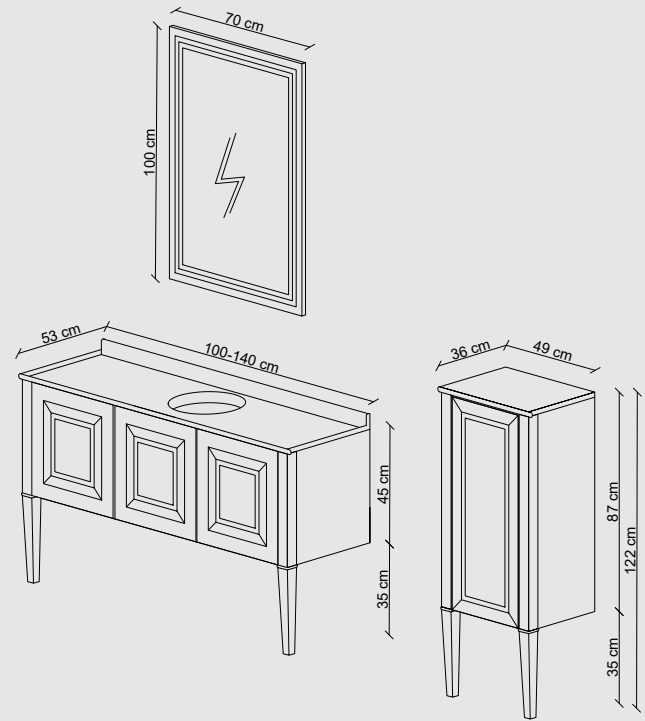

TERRA

120

Beyaz

White

Grey

Ekru

Ecrü

Antrasit

Anthracite

Turkuaz

Turquoise

RENK SEÇENEKLERİ
COLOR OPTIONS