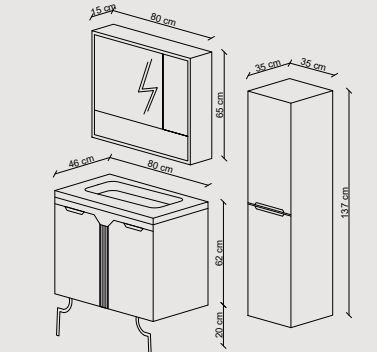

GRIS

80

- Gri
- Grey
- Beyaz
- White

RENK SEÇENEKLERİ
COLOR OPTIONS

Lavabo: Yüksek kaliteli ince köşeli seramik lavabo.
Washbasin: High quality ceramic basin with slim edge.
Gövde: Neme dayanıklı parlak MDFLAM'den üretilmiştir. Yavaş kapanan CNC işlemeli parlak MDF lake boyalı kapaklar.
Body: Manufactured from moisture resistance shiny MDFLAM. Soft close lacquered MDF and CNC machined doors.
Ayaklar: Mat siyah metal ayaklar.
Legs: Matte black metal legs.
Üst Modül: Parlak MDFLAM ayna dolabı.
Top Modul: Shiny MDFLAM mirror cabinet.
Boy Dolabı: Neme dayanıklı parlak MDFLAM gövde, yavaş kapanan CNC işlemeli lake MDF kapaklar.
Tall Cabinet: Manufactured from moisture resistance shiny MDFLAM body. Soft closing lacquered CNC machined MDF doors.