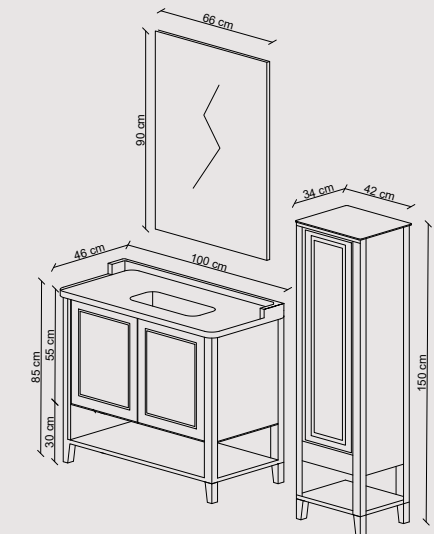

Lavabo: Yüksek kaliteli seramik lavabo.

Washbasin: High quality ceramic basin.

Gövde: Neme dayanıklı lake MDF'den üretilmiştir. Yavaş kapanan kapaklar.

Body: Manufactured from moisture resistance lacquered MDF. Soft closing doors.

Ayaklar: Rafli ayaklar.

Üst Modül: MDF çerçeveli ayna.

Boy Dolabı: Neme dayanıklı lake MDF'den üretilmiştir. Yavaş kapanan kapaklar.

Tall Cabinet: Manufactured from moisture resistance lacquered MDF. Soft closing door.