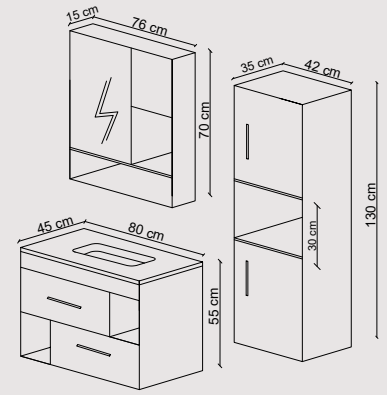

LEGNO

80

- Ceviz Walnut
- Beyaz White

RENK SEÇENEKLERİ
COLOR OPTIONS

Lavabo: Yüksek kaliteli seramik lavabo.
Washbasin: High quality ceramic basin.
Gövde: Neme dayanıklı MDFLAM'den üretilmiştir. Yavaş kapanan tam açılan çekmeceler.
Body: Manufactured from moisture resistance MDFLAM. Soft closing full extension drawers.
Üst Modül: Rafı kapaklı MDFLAM ayna dolabı.
Top Modul: MDFLAM mirror cabinet with shelf and door.
Boy Dolabı: Yavaş kapanan MDFLAM rafı kapaklı boy dolabı.
Tall Cabinet: MDFLAM soft closing cabinet with shelf.