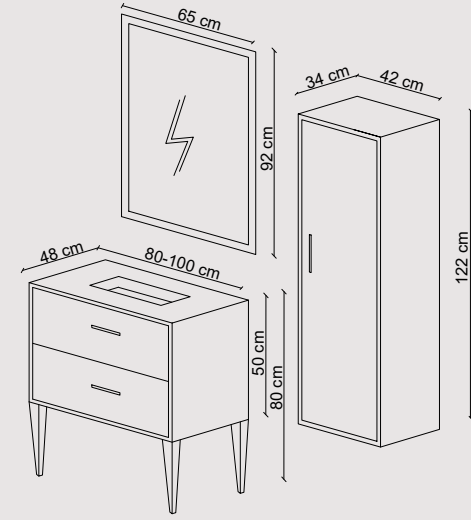

Lavabo: Seramik beyaz lavabo.
Washbasin: Ceramic white washbasin.
Gövde: Neme dayanıklı lake MDF'den üretilmiştir. Yavaş kapanan ve tam açılan CNC işlemeli çekmece.
Body: Manufactured from moisture resistance lacquered MDF. Soft closing full extension CNC machined drawer.
Ayaklar: Masif ahşap boyalı ayaklar.
Legs: Solid wood lacquered legs.
Üst Modül: MDF CNC işlemeli ayna çerçevesi.
Top Modul: MDF and CNC machined mirror frame.
Boy Dolabı: Neme dayanıklı lake MDF'den üretilmiştir. Yavaş kapanan CNC işlemeli kapak.
Tall Cabinet: Manufactured from moisture resistance lacquered MDF. Soft close CNC machined door.