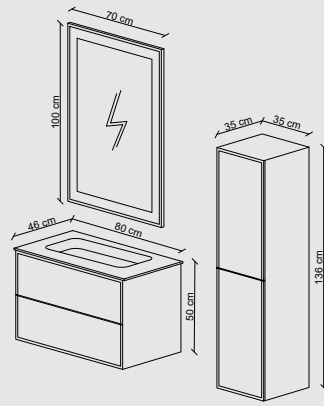

ACROSS

65, 80, 100

- Antrasit
- Anthracite
- Beyaz
- White

RENK SEÇENEKLERİ
COLOR OPTIONS

Lavabo: Yüksek kaliteli seramik lavabo.
Washbasin: High quality ceramic basin.
Gövde: Neme dayanıklı lake MDF'den üretilmiştir. Yavaş kapanan ve tam açılan CNC işlemeli çekmece.
Body: Manufactured from moisture resistance lacquered MDF. Soft closing full extension cnc machined drawer.
Üst Modül: MDF CNC işlemeli ayna çerçevesi.
Top Modul: MDF and CNC machined mirror frame.
Boy Dolabı: Neme dayanıklı lake MDF'den üretilmiştir. Yavaş kapanan CNC işlemeli kapaklar.
Tall Cabinet: Manufactured from moisture resistance lacquered MDF. Soft close CNC machined doors.