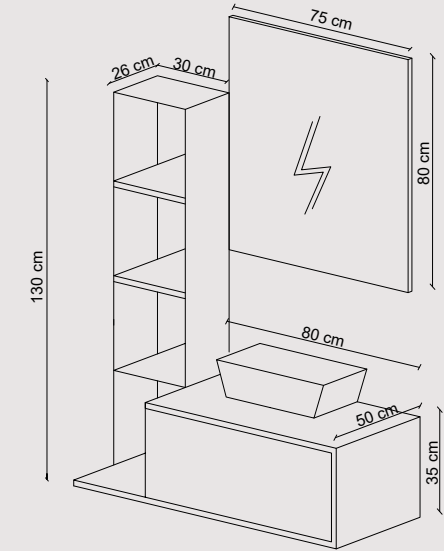

STYLE

110

- Beyaz
White
- Siyah
Black

Lavabo: Seramik lavabo.
Washbasin: Ceramic washbasin.
Gövde: Neme dayanıklı lake MDF'den üretilmiştir. Yavaş kapanan ve tam açılan çekmece.
Body: Manufactured from moisture resistance lacquered MDF. Soft closing full extension drawer.
Üst Modül: Led aydınlatmalı ayna.
Top Modul: Led illuminated mirror.
Raf Dolap: Neme dayanıklı lake MDF'den üretilmiş rafı dolap.
Shelf Cabinet: Manufactured from moisture resistance lacquered MDF cabinet with shelves.