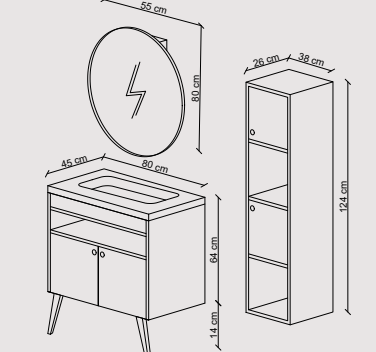

RONDA

80

- Antrasit
- Anthracite
- Beyaz
- White

RENK SEÇENEKLERİ
COLOR OPTIONS

Lavabo: Yüksek kaliteli seramik lavabo.
Washbasin: High quality ceramic basin.
Gövde: Neme dayanıklı parlak MDFLAM'den üretilmiştir. Yavaş kapanan parlak MDFLAM kapaklar.
Body: Manufactured from moisture resistance shiny MDFLAM. Soft closing shiny MDFLAM doors.
Ayaklar: Parlak krom metal ayaklar.
Legs: Shiny chrome metal legs.
Üst Modül: Parlak MDFLAM ayna dolabı.
Top Modul: Shiny MDFLAM mirror cabinet.
Boy Dolabı: Yavaş kapanan parlak MDFLAM raflı boy dolabı.
Tall Cabinet: Shiny MDFLAM cabinet with shelves and soft closing doors.