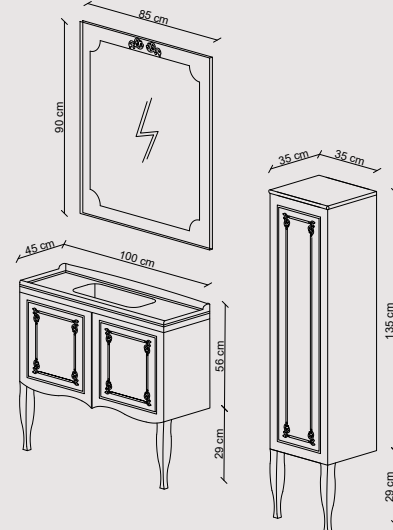

Lavabo: Çerçeve seramik lavabo.
Washbasin: Framed ceramic washbasin.
Gövde: Neme dayanıklı lake MDF'den üretilmiştir. Yavaş kapanan CNC işlemeli kapaklar.
Body: Manufactured from moisture resistance lacquered MDF. Soft closing CNC machined doors.
Ayaklar: Masif ahşap boyalı avangard ayaklar.
Legs: Solid wood avant-garde lacquered legs.
Üst Modül: MDF CNC işlemeli ayna çerçevesi.
Top Modul: MDF and CNC machined mirror frame.
Boy Dolabı: Neme dayanıklı lake MDF'den üretilmiştir. Yavaş kapanan CNC işlemeli kapak.
Tall Cabinet: Manufactured from moisture resistance lacquered MDF. Soft close CNC machined door.