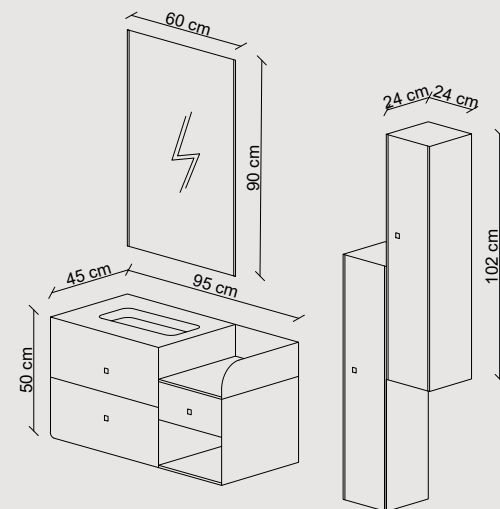

Lavabo: Yüksek kaliteli seramik lavabo.

Washbasin: High quality ceramic basin.

Gövde: Neme dayanıklı lake MDF'den üretilmiştir. Yavaş kapanan tam açılan çekmeceler.

Body: Manufactured from moisture resistance lacquered MDF. Soft close full extension drawers.

Üst Modül: Led aydınlatmalı MDF çerçeveli ayna.

Boy Dolabı: Neme dayanıklı lake MDF'den üretilmiştir. Yavaş kapanan kapaklar.

Tall Cabinet: Manufactured from moisture resistance lacquered MDF. Soft closing doors.