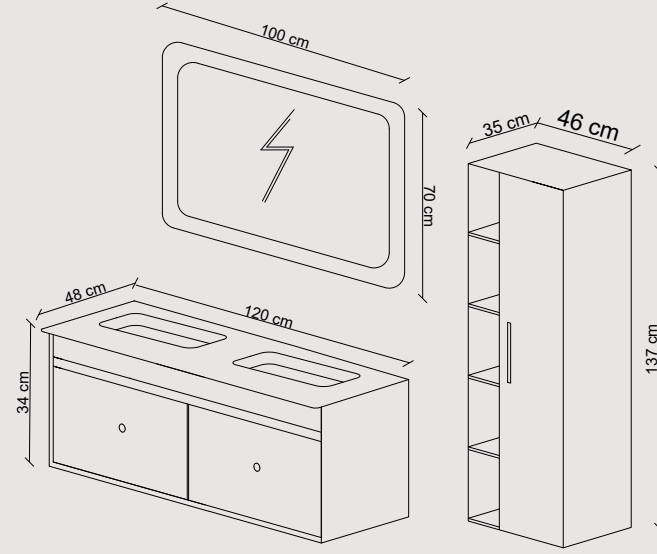

Lavabo: Yüksek kaliteli seramik ikili lavabo.
Washbasin: High quality ceramic double basin.
Gövde: Neme dayanıklı MDFLAM'den üretilmiştir. Yavaş kapanan tam açılan MDF çekmeceler.
Body: Manufactured from moisture resistance MDFLAM. Full extension and soft closing MDF drawers.
Üst Modül: MDF çerçeveli ayna.
Top Modul: Mirror with MDF frame.
Boy Dolabı: MDFLAM dolap, yavaş kapanan MDF kapak.
Tall Cabinet: MDFLAM cabinet, Soft closing MDF door.