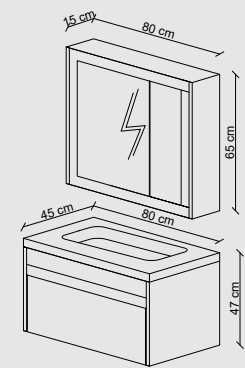

ESSA

65, 80

- Antrasit Anthracite
- Beyaz White
- Ceviz Walnut

RENK SEÇENEKLERİ
COLOR OPTIONS

Lavabo: Yüksek kaliteli seramik lavabo.
Washbasin: High quality ceramic basin.
Gövde: Neme dayanıklı MDFLAM'den üretilmiştir. Yavaş kapanan tam açılan MDFLAM çekmece.
Body: Manufactured from moisture resistance MDFLAM. Full extension and soft closing MDFLAM drawer.
Üst Modül: MDFLAM ayna dolabı.
Top Modul: MDFLAM mirror cabinet.