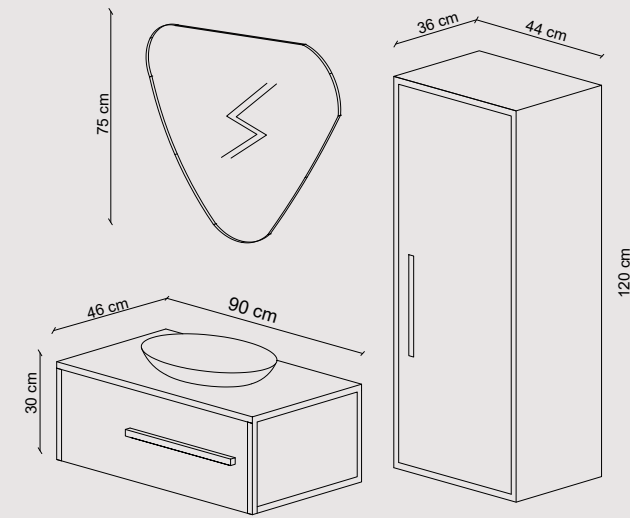

Lavabo: Neme dayanıklı masif ahşap tezgah, yüksek kaliteli çanak seramik lavabo.

Washbasin: Moisture resistance solid wood countertop, high quality ceramic countertop basin.

Gövde: Neme dayanıklı lake MDF'den üretilmiştir. Yavaş kapanan tam açılan çekmece.

Body: Manufactured from moisture resistance lacquered MDF. Soft closing full extension drawer.

Üst Modül: Led aydınlatmalı ayna.

Top Modul: Led illuminated mirror.

Boy Dolabı: Neme dayanıklı lake MDF'den üretilmiştir. Yavaş kapanan kapak.

Tall Cabinet: Manufactured from moisture resistance lacquered MDF. Soft closing door.