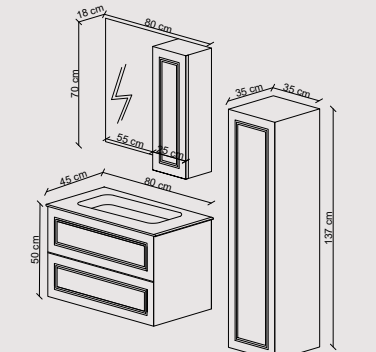

CLASSI

65, 80

- Antrasit
- Anthracite
- Beyaz
- White

RENK SEÇENEKLERİ
COLOR OPTIONS

Lavabo: Yüksek kaliteli seramik lavabo.
Washbasin: High quality ceramic basin.
Gövde: Neme dayanıklı lake MDF'den üretilmiştir. Yavaş kapanan ve tam açılan çekmece.
Body: Manufactured from moisture resistance lacquered MDF. Soft closing full extension drawer.
Üst Modül: Lake MDF dolaplı ayna.
Top Modul: Lacquered MDF mirror cabinet.
Boy Dolabı: Neme dayanıklı lake MDF'den üretilmiştir. Yavaş kapanan kapak.
Tall Cabinet: Tall cabinet: Manufactured from moisture resistance lacquered MDF and soft closing door.