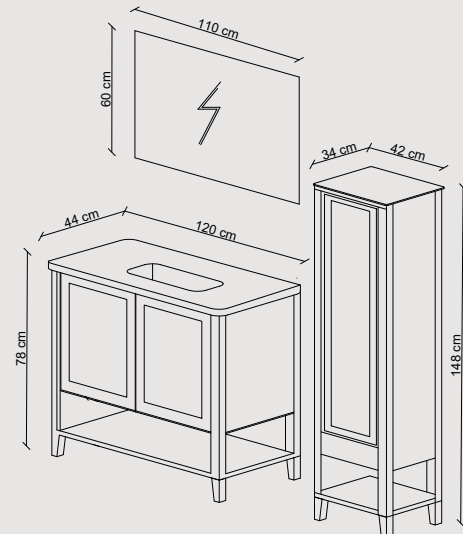

Ayaklar: Rafli ayaklar.
Legs: Legs with shelf.

Üst Modül: MDF çerçeveli ayna.
Top Modul: Mirror with MDF frame.

Boy Dolabı: Neme dayanıklı lake MDF'den üretilmiştir. Yavaş kapanan kapaklar.
Tall Cabinet: Manufactured from moisture resistance lacquered MDF. Soft closing door.