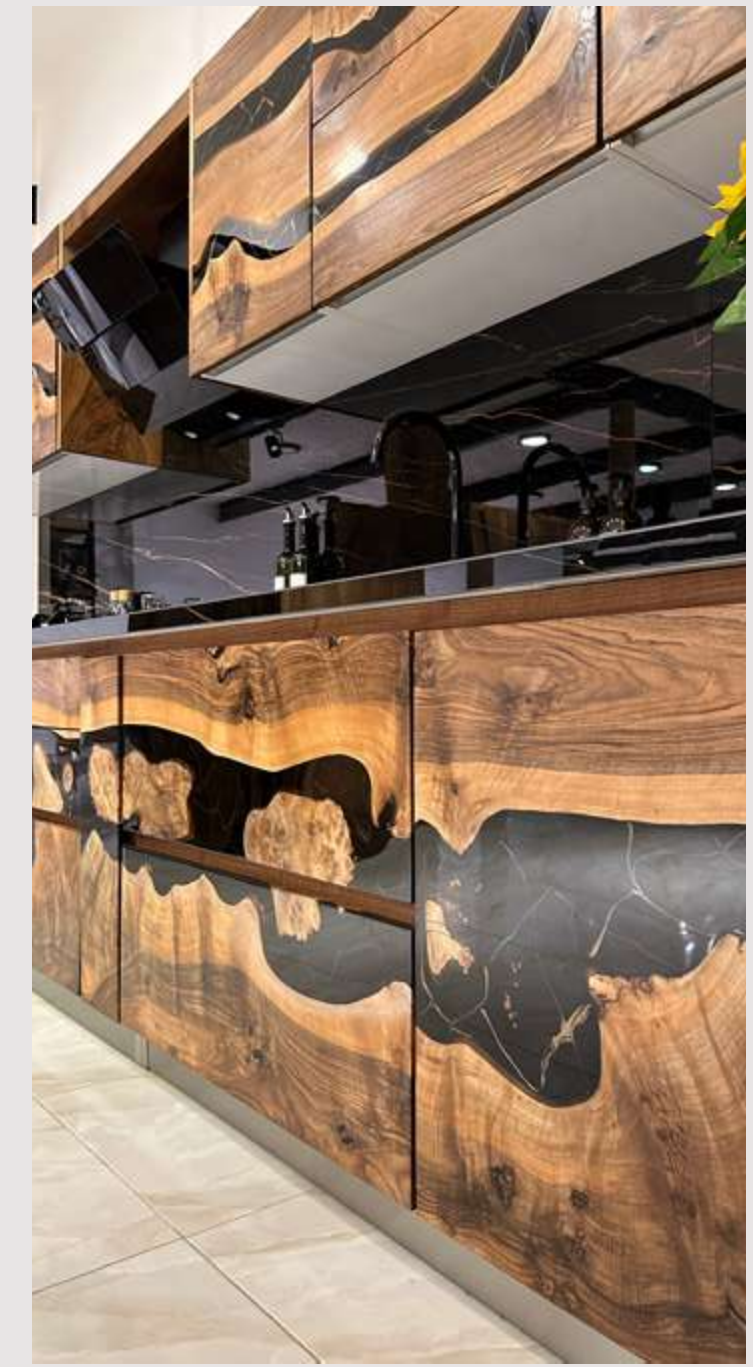

EPOXY wooden kitchen BLACK WALNUT