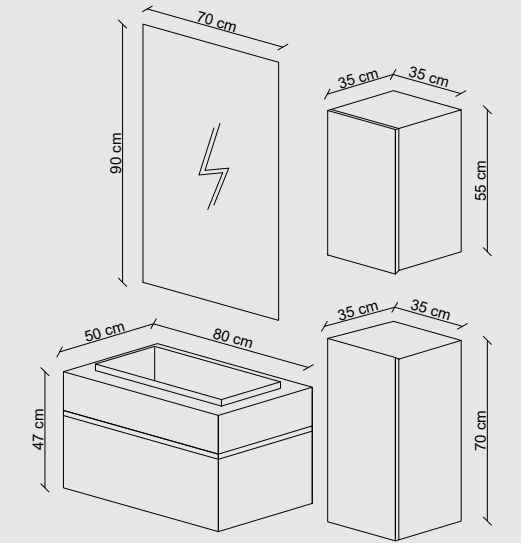

POWER

80

- Beyaz White
- Meşe Oak
- Gri Grey

Lavabo: Yüksek kalite seramik lavabo.
Washbasin: High quality countertop ceramic basin.
Gövde: Neme dayanıklı lake MDF'den üretilmiştir. Yavaş kapanan tam açılan çekmece.
Body: Manufactured from moisture resistance lacquered MDF. Soft close full extension drawer (oak veneer).
Üst Modül: Led aydınlatmalı ayna.
Top Modul: Led illuminated mirror.
Boy Dolabı: Neme dayanıklı lake MDF'den üretilmiştir. Yavaş kapanan kapak.
Tall Cabinet: Manufactured from moisture resistance lacquered MDF. Soft close door.