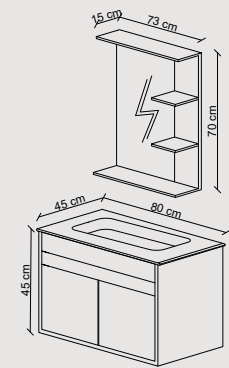

LILA

65, 80

- Antrasit Anthracite
- Beyaz White
- Ceviz Walnut

RENK SEÇENEKLERİ
COLOR OPTIONS

Lavabo: Yüksek kaliteli seramik lavabo.
Washbasin: High quality ceramic basin.
Gövde: Neme dayanıklı MDFLAM'den üretilmiştir. Yavaş kapanan MDFLAM kapaklar.
Body: Manufactured from moisture resistance MDFLAM. Soft closing MDFLAM doors.
Üst Modül: MDFLAM rafı ayna.
Top Modul: Mirror with MDFLAM shelves.