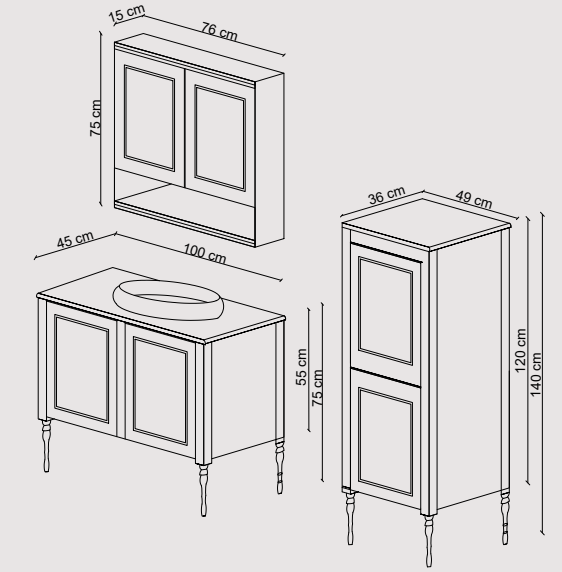

Lavabo: Yüksek kaliteli seramik çanak lavabo.
Washbasin: High quality ceramic countertop basin.
Gövde: Neme dayanıklı parlak lake MDF'den üretilmiştir. Yavaş kapanır CNC işleme kapaklar.
Body: Manufactured from moisture resistance shiny lacquered MDF close CNC machined doors.
Ayaklar: Masif boyalı ahşap ayaklar.
Legs: Solid wood lacquered legs.
Üst Modül: CNC işlemeli ayna çerçevesi.
Top Modul: MDF and CNC machined mirror with cabinet.
Boy Dolabı: Neme dayanıklı parlak lake MDF'den üretilmiştir. Yavaş kapanan kapak.
Tall Cabinet: Manufactured from moisture resistance shiny lacquered MDF Soft closing door.