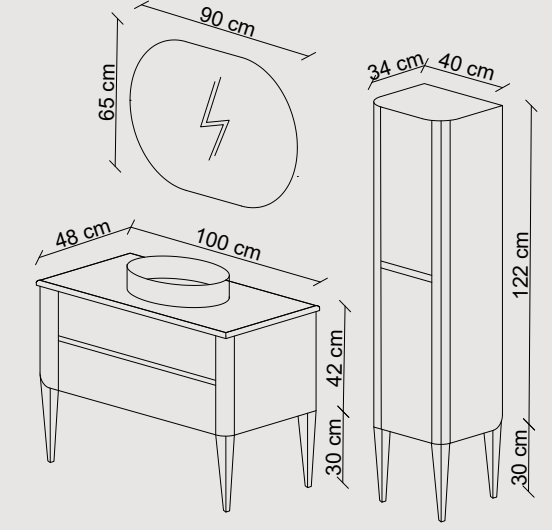

Lavabo: Neme dayanıklı boyalı MDF tezgah, yüksek kaliteli çanak seramik lavabo.
Washbasin: Moisture resistance lacquered MDF countertop, high quality ceramic countertop basin.
Gövde: Neme dayanıklı lake MDF'den üretilmiştir. Yavaş kapanan ve tam açılan çekmeceler.
Body: Manufactured from moisture resistance lacquered MDF. Soft closing full extension drawer.
Ayaklar: Masif boyalı ahşap ayaklar.
Legs: Solid wood lacquered legs.
Üst Modül: MDF çerçeveli ayna.
Top Modul: Mirror with MDF frame.
Boy Dolabı: Neme dayanıklı lake MDF'den üretilmiştir. Yavaş kapanan çift kapak.
Tall Cabinet: Manufactured from moisture resistance lacquered MDF. Soft closing doors.