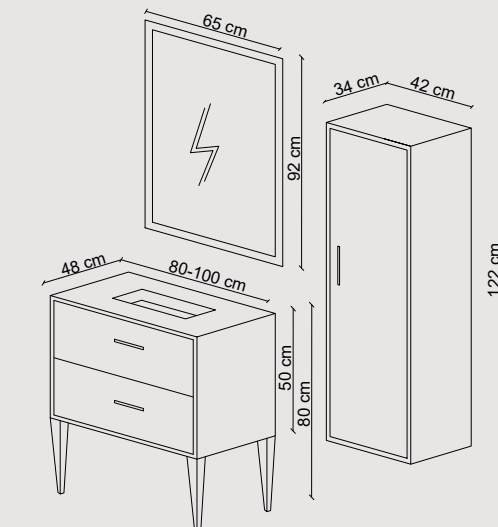

Lavabo: Seramik siyah lavabo.

Washbasin: Ceramic black washbasin.

Gövde: Neme dayanıklı lake MDF'den üretilmiştir. Yavaş kapanan ve tam açılan CNC işlemeli çekmece.

Body: Manufactured from moisture resistance lacquered MDF. Soft closing full extension CNC machined drawer.

Ayaklar: Masif ahşap boyalı ayaklar.

Legs: Solid wood lacquered legs.

Üst Modül: MDF CNC işlemeli ayna çerçevesi.

Top Modul: MDF and CNC machined mirror frame.

Boy Dolabı: Neme dayanıklı lake MDF'den üretilmiştir. Yavaş kapanan CNC işlemeli kapak.

Tall Cabinet: Manufactured from moisture resistance lacquered MDF. Soft close CNC machined door.