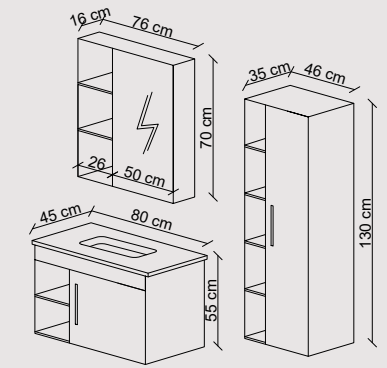

KEMENÇE

80

- Ceviz Walnut
- Beyaz White
- Dark Dark

RENK SEÇENEKLERİ
COLOR OPTIONS

Lavabo: Yüksek kaliteli seramik lavabo.
Washbasin: High quality ceramic basin.
Gövde: Neme dayanıklı MDFLAM'den üretilmiştir. Yavaş kapanan kapak.
Body: Manufactured from moisture resistance MDFLAM. Soft closing MDFLAM door.
Üst Modül: MDFLAM rafı ayna dolabı.
Top Modul: Mirror cabinet with shelves.
Boy Dolabı: Yavaş kapanan kapaklı rafı MDFLAM boy dolabı.
Tall Cabinet: MDFLAM cabinet with shelves and soft closing doors.