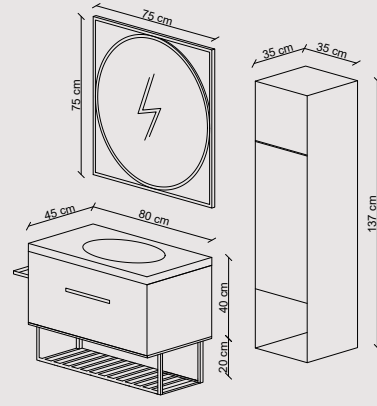

STUDIO

80

- Antrasit
- Anthracite
- Beyaz
- White

RENK SEÇENEKLERİ
COLOR OPTIONS

Lavabo: Yüksek kaliteli seramik lavabo.
Washbasin: High quality ceramic basin.
Gövde: Neme dayanıklı lake MDF'den üretilmiştir. Tam açılan ve yavaş kapanan çekmece.
Body: Manufactured from moisture resistance lacquered MDF. Soft closing full extension CNC machined drawers.
Ayaklar: Mat siyah demir raf ve havluluk.
Legs: Matte black iron shelf and towel holder.
Üst Modül: Metal çerçevesi ayna.
Top Modul: Mirror with metal frame.
Boy Dolabı: Neme dayanıklı lake MDF'den üretilmiştir. Yavaş kapanan kapaklar.
Tall Cabinet: Manufactured from moisture resistance lacquered MDF and soft closing door.