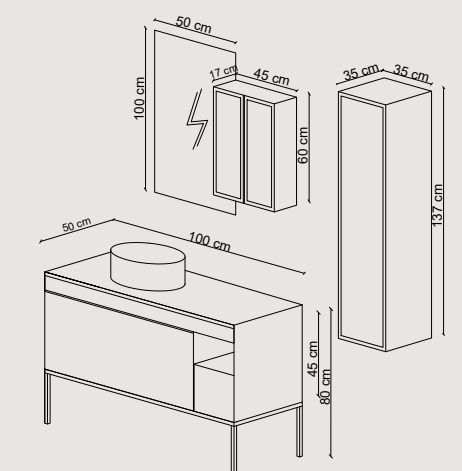

Lavabo: Mermer tezgah ve yüksek kaliteli çanak seramik lavabo.
Washbasin: Marble countertop & High quality ceramic countertop basin.
Gövde: Neme dayanıklı lake MDF'den üretilmiştir. Yavaş kapanan ve tam açılan çekmeceler.
Body: Manufactured from moisture resistance lacquered MDF. Soft closing full extension drawer
Ayaklar: Mat siyah çelik ayaklar.
Legs: Matte black steel legs.
Üst Modül: Led aydınlatmalı cam kapaklı ayna dolabı.
Top Modul: Led illuminated mirror cabinet (glass doors).
Boy Dolabı: Neme dayanıklı lake MDF'den üretilmiştir. Yavaş kapanan alüminyum çerçeveli cam kapak.
Tall Cabinet: Manufactured from moisture resistance lacquered MDF. Soft closing glass door with aluminum frame.