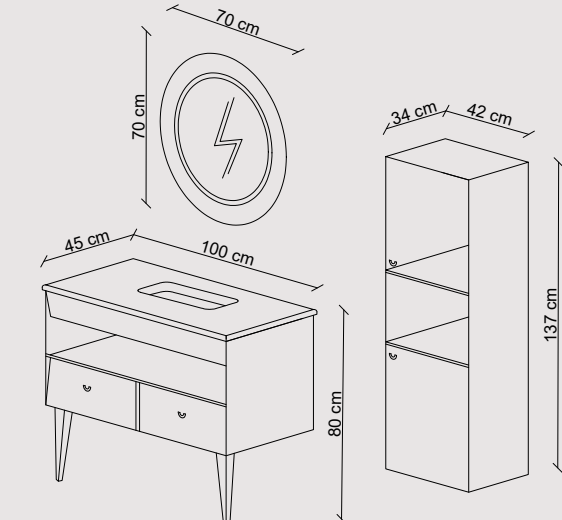

Ayaklar: Masif ahşap boyalı ayaklar.

Üst Modül: Led aydınlatmalı ayna.

Boy Dolabı: Neme dayanıklı lake MDF'den üretilmiştir. Yavaş kapanan kapaklar.

Tall Cabinet: Manufactured from moisture resistance lacquered MDF. Soft closing doors.