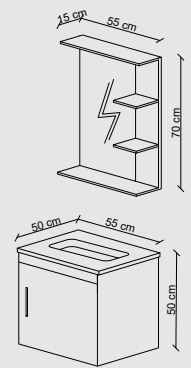

TAMBUR

55

- Antrasit Anthracite
- Beyaz White
- Dark Dark

RENK SEÇENEKLERİ
COLOR OPTIONS

Lavabo: Yüksek kaliteli seramik lavabo.
Washbasin: High quality ceramic basin.
Gövde: Neme dayanıklı MDFLAM'den üretilmiştir. Yavaş kapanan MDFLAM kapak.
Body: Manufactured from moisture resistance MDFLAM. Soft closing MDFLAM door.
Üst Modül: Rafı ayna.
Top Modul: Mirror with shelves.