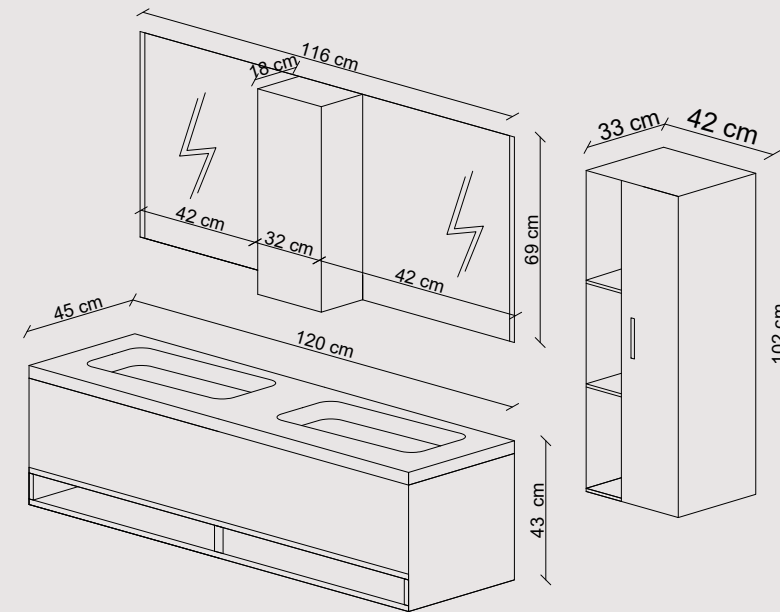

Lavabo: Yüksek kaliteli seramik ikili lavabo.
Washbasin: High quality ceramic double basin.
Gövde: Neme dayanıklı MDFLAM'den üretilmiştir. Yavaş kapanan tam açılan MDFLAM çekmece.
Body: Manufactured from moisture resistance MDFLAM. Full extension and soft closing MDFLAM drawer.
Üst Modül: Dolaplı MDFLAM çift ayna.
Top Modul: MDFLAM double mirror with cabinet.
Boy Dolabı: MDFLAM dolap.
Tall Cabinet: MDFLAM cabinet.