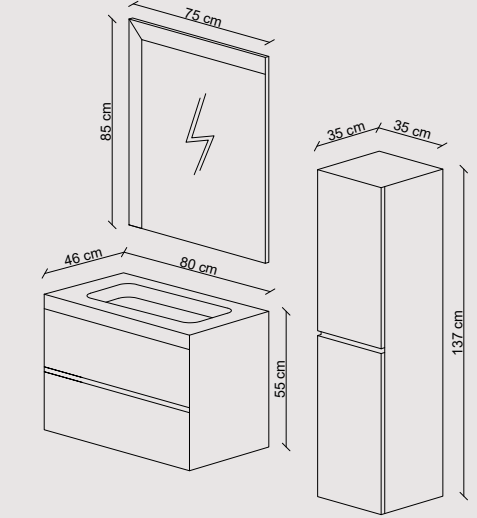

Lavabo: Yüksek kaliteli seramik lavabo.

Washbasin: High quality ceramic basin.

Gövde: Neme dayanıklı lake MDF'den üretilmiştir (ceviz kaplama). Tam açılan ve yavaş kapanan çekmeceler.

Body: Manufactured from moisture resistance lacquered MDF and walnut veneer. Full extension and soft closing drawers.

Üst Modül: MDF çerçeveli ayna.

Top Modul: Mirror with MDF frame.

Boy Dolabı: Neme dayanıklı lake MDF'den üretilmiştir (ceviz kaplama) ve yavaş kapanan kapak.

Tall Cabinet: Manufactured from moisture resistance lacquered MDF and walnut veneer and soft closing door.