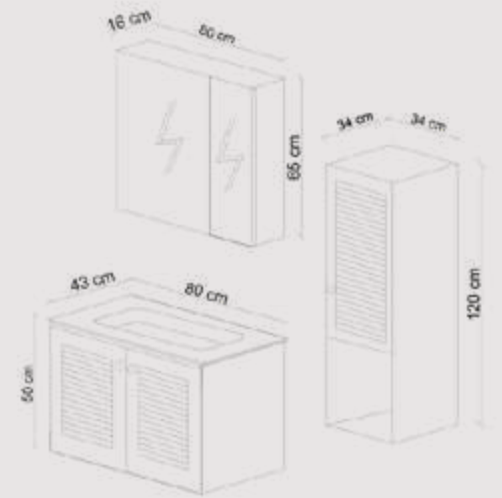

Lavabo: Yüksek kaliteli seramik lavabo.
Washbasin: High quality ceramic basin.
Gövde: Neme dayanıklı lake MDF'den üretilmiştir. Yavaş kapanan ve tam açılan CNC işlemeli kapaklar.
Body: Manufactured from moisture resistance lacquered MDF. Soft closing full extension cnc machined doors.
Üst Modül: MDF ayna dolabı.
Top Modul: MDF mirror cabinet.
Boy Dolabı: Neme dayanıklı lake MDF'den üretilmiştir. Yavaş kapanan CNC işlemeli kapak.
Tall Cabinet: Manufactured from moisture resistance lacquered MDF and soft close door (CNC machining).