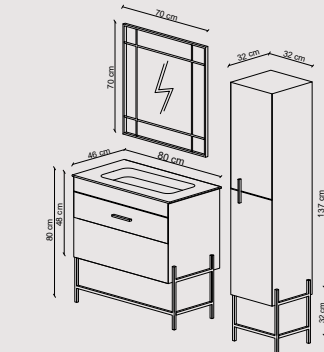

CITY

80

- Krem
- Cream
- Beyaz
- White

RENK SEÇENEKLERİ
COLOR OPTIONS

Lavabo: Yüksek kaliteli seramik lavabo.
Washbasin: High quality ceramic basin.
Gövde: Neme dayanıklı lake MDF'den üretilmiştir. Yavaş kapanan ve tam açılan CNC işlemeli çekmece.
Body: Manufactured from moisture resistance lacquered MDF. Soft closing full extension cnc machined drawer.
Ayaklar: Mat siyah metal ayaklar.
Legs: Matte black metal legs.
Üst Modül: Metal çerçevesi ayna.
Top Modul: Mirror with metal frame.
Boy Dolabı: Neme dayanıklı lake MDF'den üretilmiştir. Yavaş kapanan CNC işlemeli kapak.
Tall Cabinet: Manufactured from moisture resistance lacquered MDF and soft close door (CNC machining).