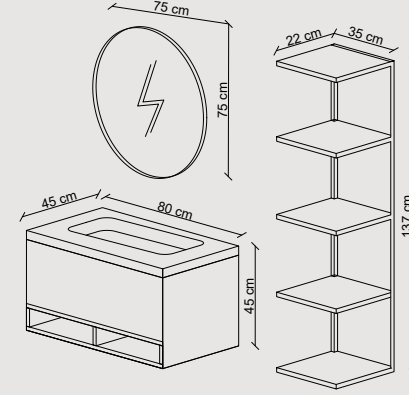

GIRO

65, 80

- Antrasit Anthracite
- Beyaz White
- Ceviz Walnut

RENK SEÇENEKLERİ
COLOR OPTIONS

Lavabo: Yüksek kaliteli seramik lavabo.
Washbasin: High quality ceramic basin.
Gövde: Neme dayanıklı MDFLAM'den üretilmiştir. Yavaş kapanan tam açılan MDFLAM çekmece.
Body: Manufactured from moisture resistance MDFLAM. Full extension and soft closing MDFLAM drawer.
Üst Modül: Ayna.
Top Modul: Mirror.
Boy Dolabı: MDFLAM raf dolap.
Tall Cabinet: MDFLAM cabinet with shelves.