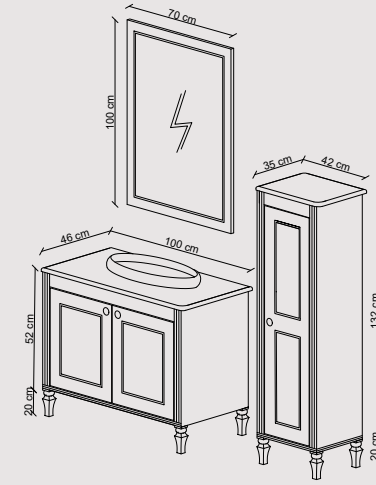

Lavabo: Masif ahşap tezgah, yüksek kaliteli çanak seramik lavabo.

Washbasin: Solid wood countertop, high quality ceramic countertop basin.

Gövde: Neme dayanıklı lake MDF'den üretilmiştir. Yavaş kapanan işlemeli kapaklar.

Body: Manufactured from moisture resistance lacquered MDF. Soft close inlaid doors.

Ayaklar: Masif boyalı ahşap ayaklar.

Üst Modül: MDF çerçeveli ayna.

Boy Dolabı: Neme dayanıklı lake MDF'den üretilmiştir. Yavaş kapanan kapak.

Tall Cabinet: Manufactured from moisture resistance lacquered MDF. Soft closing door.