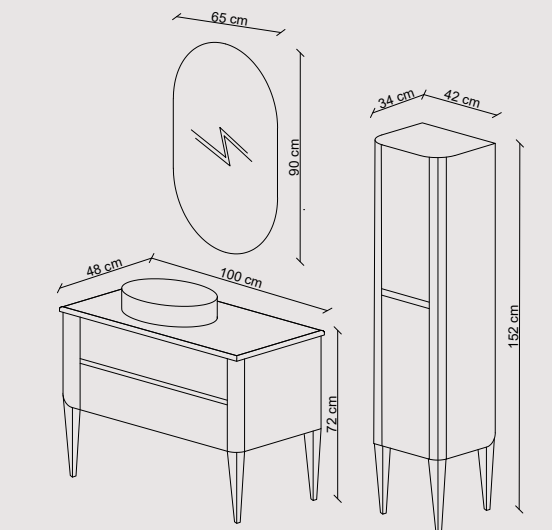

LINEA

100

- Antrasit
- Anthracite
-
- Beyaz
- White
-

Lavabo: Neme dayanıklı boyalı MDF tezgah, yüksek kaliteli çanak seramik lavabo.
Washbasin: Moisture resistance lacquered MDF countertop, high quality ceramic countertop basin.
Gövde: Neme dayanıklı lake MDF'den üretilmiştir. Yavaş kapanan kapaklar.
Body: Manufactured from moisture resistance lacquered MDF. Soft closing doors.
Ayaklar: Masif ahşap boyalı ayaklar.
Legs: Solid wood lacquered legs.
Üst Modül: MDF çerçeveli ayna.
Top Modul: Mirror with MDF frame.
Boy Dolabı: Neme dayanıklı lake MDF'den üretilmiştir. Yavaş kapanan kapak.
Tall Cabinet: Manufactured from moisture resistance lacquered MDF. Soft closing door.