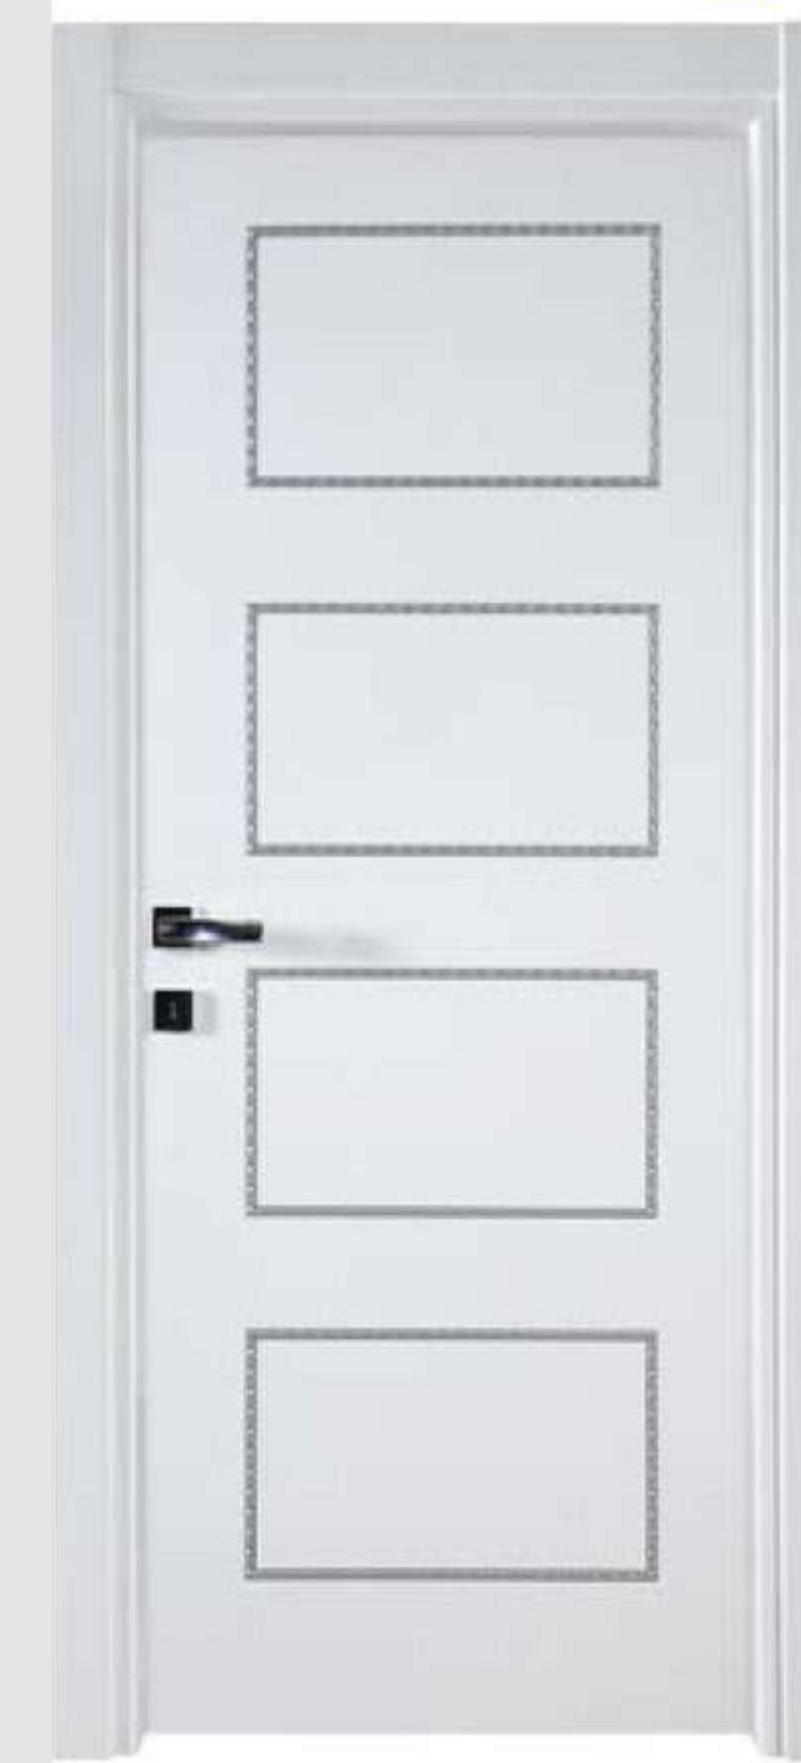

- ✓ LAKE 0.40 PVC 0.20 PVC
CAMLILIK ✓ CAMSIZ

APPLICABLE DOOR FEATURES

- ✓ LACQUER 0.40 PVC 0.20 PVC
GLASS ✓ GLASSLESS

GOLD LAKE 29 ALTIN/

SILVERLAKE 29 GÜMÜŞ/

GOLD LAKE 30 ALTIN/

SILVERLAKE 30 GÜMÜŞ/

UYGULANABİLİR KASA VE PERVAZ MODELLERİ