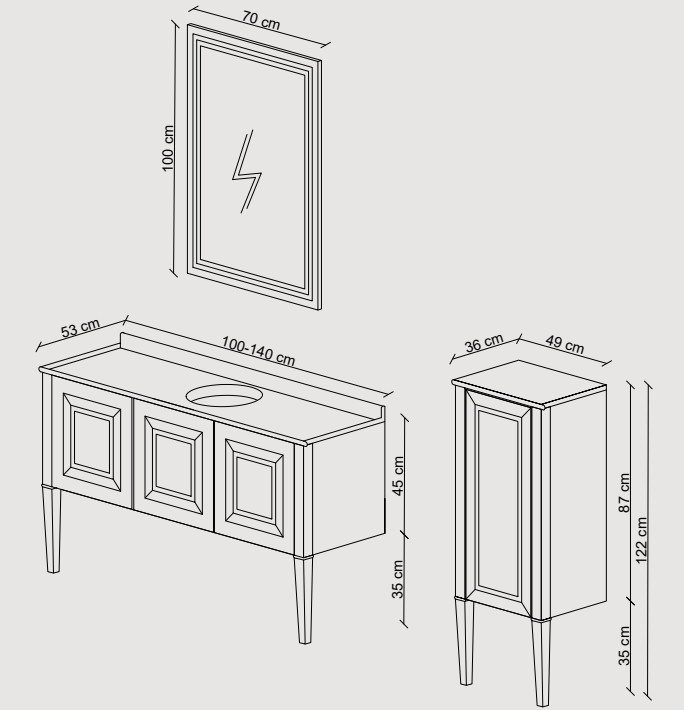

Bringing the best out of your bathrooms

Lavabo: Mermer tezgah ve yüksek kaliteli alttan yapıştırma seramik lavabo.

Washbasin: Marble countertop & high quality undermount ceramic sink.

Gövde: Neme dayanıklı lake MDF'den üretilmiştir. Bas-aç yavaş kapanır CNC işleme kapaklar.

Body: Manufactured from moisture resistance lacquered MDF. Soft close CNC machined doors with push to open technology.

Ayaklar: Masif ahşap boyalı ayaklar.

Legs: Solid wood lacquered legs.

Ayna: CNC işlemeli ayna çerçevesi.

Mirror: Mirror with CNC machined frame.

Boy Dolabı: Neme dayanıklı lake MDF'den üretilmiştir. Bas-aç yavaş kapanır CNC işleme kapak.

Tall Cabinet: Manufactured from moisture resistance shiny lacquered MDF. Soft close CNC machined MDF doors with push to open technology.