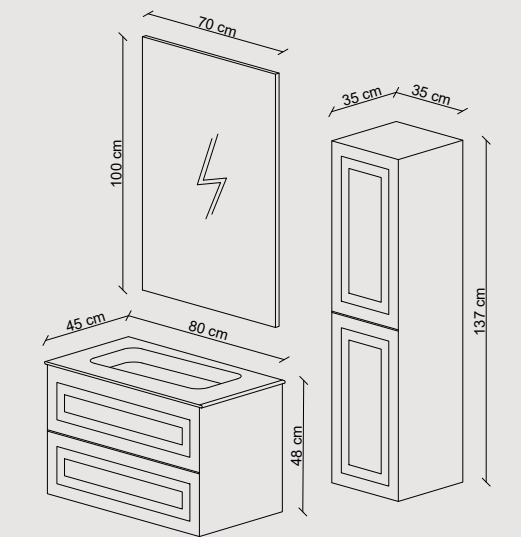

Lavabo: Yüksek kaliteli seramik lavabo.
Washbasin: High quality ceramic basin.
Gövde: Neme dayanıklı lake MDF'den üretilmiştir. Tam açılan ve yavaş kapanan çekmeceler.
Body: Manufactured from moisture resistance lacquered MDF. Soft close full extension drawers.
Üst Modül: Led aydınlatmalı ayna.
Top Modul: Led illuminated mirror.
Boy Dolabı: Neme dayanıklı parlak lake MDF'den üretilmiştir. Yavaş kapanan kapaklar.
Tall Cabinet: Manufactured from moisture resistance shiny lacquered MDF. Soft close doors.