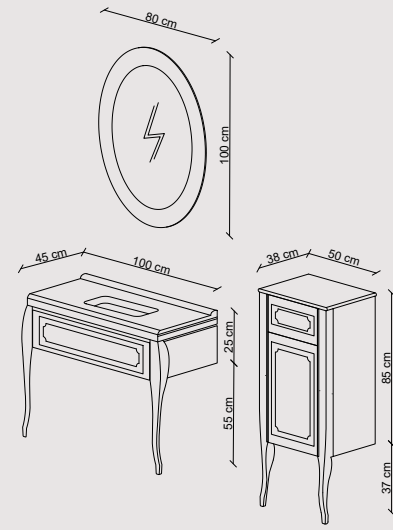

Tall Cabinet: Manufactured from moisture resistance lacquered MDF. Soft closing door.

ELIS

100

- Siyah
- Black
-
- Beyaz
- White
-

Lavabo: Yüksek kaliteli seramik lavabo
Washbasin: High quality ceramic countertop basin.
Gövde: Neme dayanıklı lake MDF'den üretilmiştir. Yavaş kapanan ve tam açılan CNC işlemeli çekmece.
Body: Manufactured from moisture resistance lacquered MDF. Soft closing full extension cnc machined drawer.
Ayaklar: Masif boyalı ahşap avangard ayaklar.
Legs: Solid wood avant-garde lacquered legs.
Üst Modül: MDF çerçeveli ayna.
Top Modul: Mirror with MDF frame.
Boy Dolabı: Neme dayanıklı lake MDF'den üretilmiştir. Yavaş kapanan tam açılan CNC işlemeli çekmece ve yavaş kapanan kapak.
Tall Cabinet: Manufactured from moisture resistance lacquered MDF. Soft closing full extension CNC machined drawer and soft closing CNC machined door.