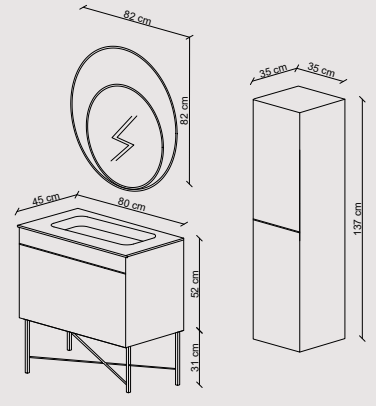

LINE

80

- Antrasit
- Anthracite
- Beyaz
- White

RENK SEÇENEKLERİ
COLOR OPTIONS

Lavabo: Yüksek kaliteli seramik lavabo.
Washbasin: High quality ceramic basin.
Gövde: Neme dayanıklı lake MDF'den üretilmiştir. Yavaş kapanan ve tam açılan CNC işlemeli çekmece.
Body: Manufactured from moisture resistance lacquered MDF. Soft closing full extension cnc machined drawer.
Ayaklar: Parlak krom demir ayaklar.
Legs: Shiny chrome iron legs.
Üst Modül: Parlak krom çerçevesi ayna.
Top Modul: Mirror with shiny chrome frame.
Boy Dolabı: Neme dayanıklı lake MDF'den üretilmiştir. Yavaş kapanan CNC işlemeli lake MDF kapak.
Tall Cabinet: Manufactured from moisture resistance lacquered CNC machined MDF and soft closing door.