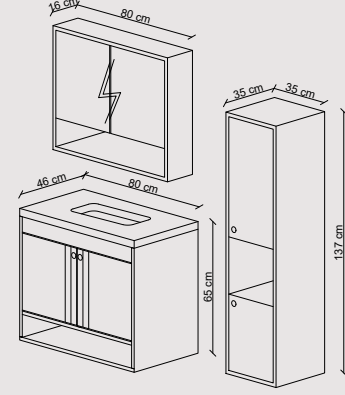

GITANO

80

- Antrasit Anthracite
- Beyaz White

RENK SEÇENEKLERİ
COLOR OPTIONS

Lavabo: Yüksek kaliteli seramik lavabo.
Washbasin: High quality ceramic basin.
Gövde: Neme dayanıklı MDFLAM'den üretilmiştir. Yavaş kapanan lake MDF kapaklar.
Body: Manufactured from moisture resistance MDFLAM. Soft closing lacquered MDF doors.
Üst Modül: Ayna dolabı.
Top Modul: Mirror cabinet.
Boy Dolabı: MDFLAM rafı boy dolabı.
Tall Cabinet: MDFLAM cabinet with shelf. Soft closing lacquered MDF doors.