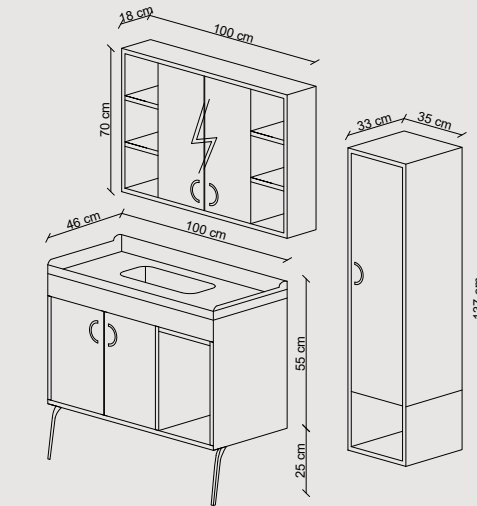

Lavabo: Çerçevesiz seramik lavabo.
Washbasin: Framed ceramic washbasin.
Gövde: Neme dayanıklı parlak MDFLAM'den üretilmiştir. Parlak MDFLAM sürgülü kapaklar.
Body: Manufactured from moisture resistance shiny MDFLAM. MDFLAM & Soft closing sliding doors.
Ayaklar: Parlak gold ve krom renkli metal ayaklar.
Legs: Shiny gold and crom legs.
Üst Modül: Sürgülü kapaklı MDFLAM ayna dolabı.
Top Modul: MDFLAM sliding mirror cabinet with doors.
Boy Dolabı: Neme dayanıklı parlak MDFLAM'den üretilmiştir. Yavaş kapanan kapak.
Tall Cabinet: Manufactured from moisture resistance MDFLAM. Soft close door.