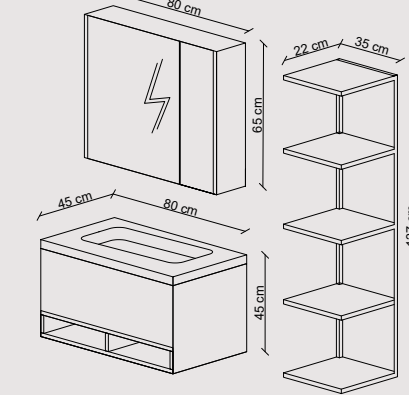

MORA

65, 80

- Antrasit Anthracite
- Beyaz White
- Ceviz Walnut

RENK SEÇENEKLERİ
COLOR OPTIONS

Lavabo: Yüksek kaliteli seramik lavabo.
Washbasin: High quality ceramic basin.
Gövde: Neme dayanıklı MDFLAM'den üretilmiştir. Yavaş kapanan tam açılan çekmece.
Body: Manufactured from moisture resistance MDFLAM. Full extension and soft closing MDFLAM drawer.
Üst Modül: Rafı MDFLAM ayna dolabı.
Top Modul: MDFLAM mirror cabinet with shelves.
Boy Dolabı: MDFLAM raf.
Tall Cabinet: MDFLAM cabinet with shelves.